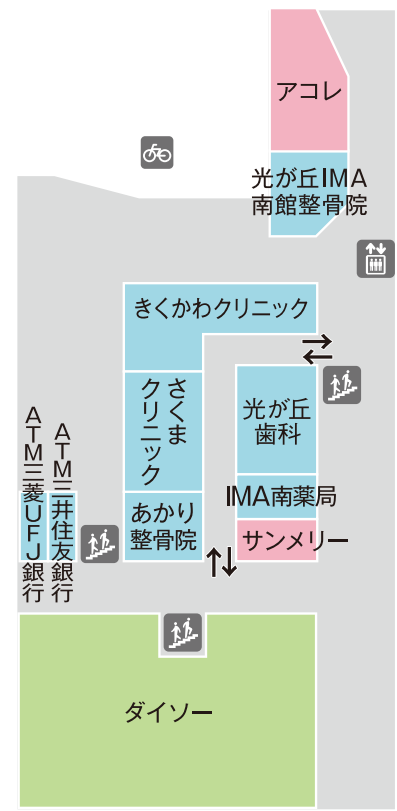

東館

光が丘公園
ふれあいの径
中央館

中央館

南館

- ファッション・雑貨
- カフェ・レストラン
- フード
- サービス・その他

アイコンのご説明

- 🚻 化粧室
- ♿ 多目的トイレ
- 👤 オストメイト
- ☎ 公衆電話
- 🛗 エレベーター
- 🚶 階段
- 🚇 地下鉄
- 🚲 駐輪場
- 🅓 駐車場
- ↕ 出入り口
- 🚰 エスカレーター