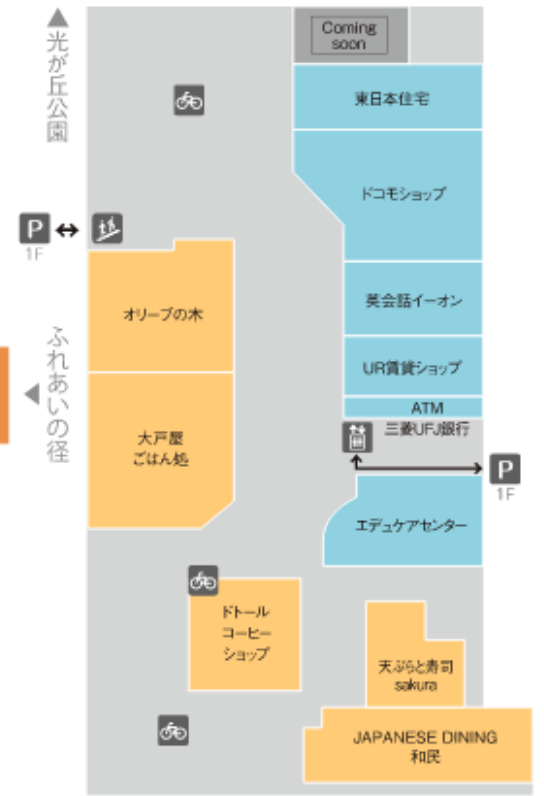

中央館

東館

南館

- ファッション・雑貨
- カフェ・レストラン
- フード
- サービス・その他

アイコンのご説明

- 🚻 化粧室
- ♿ 多目的トイレ
- 👤 オストメイト
- ☎ 公共電話
- 🛗 エレベーター
- 👣 エスカレーター
- 🚶 階段
- 🚇 地下鉄
- 🚗 駐輪場
- P 駐車場
- ↕ 出入り口