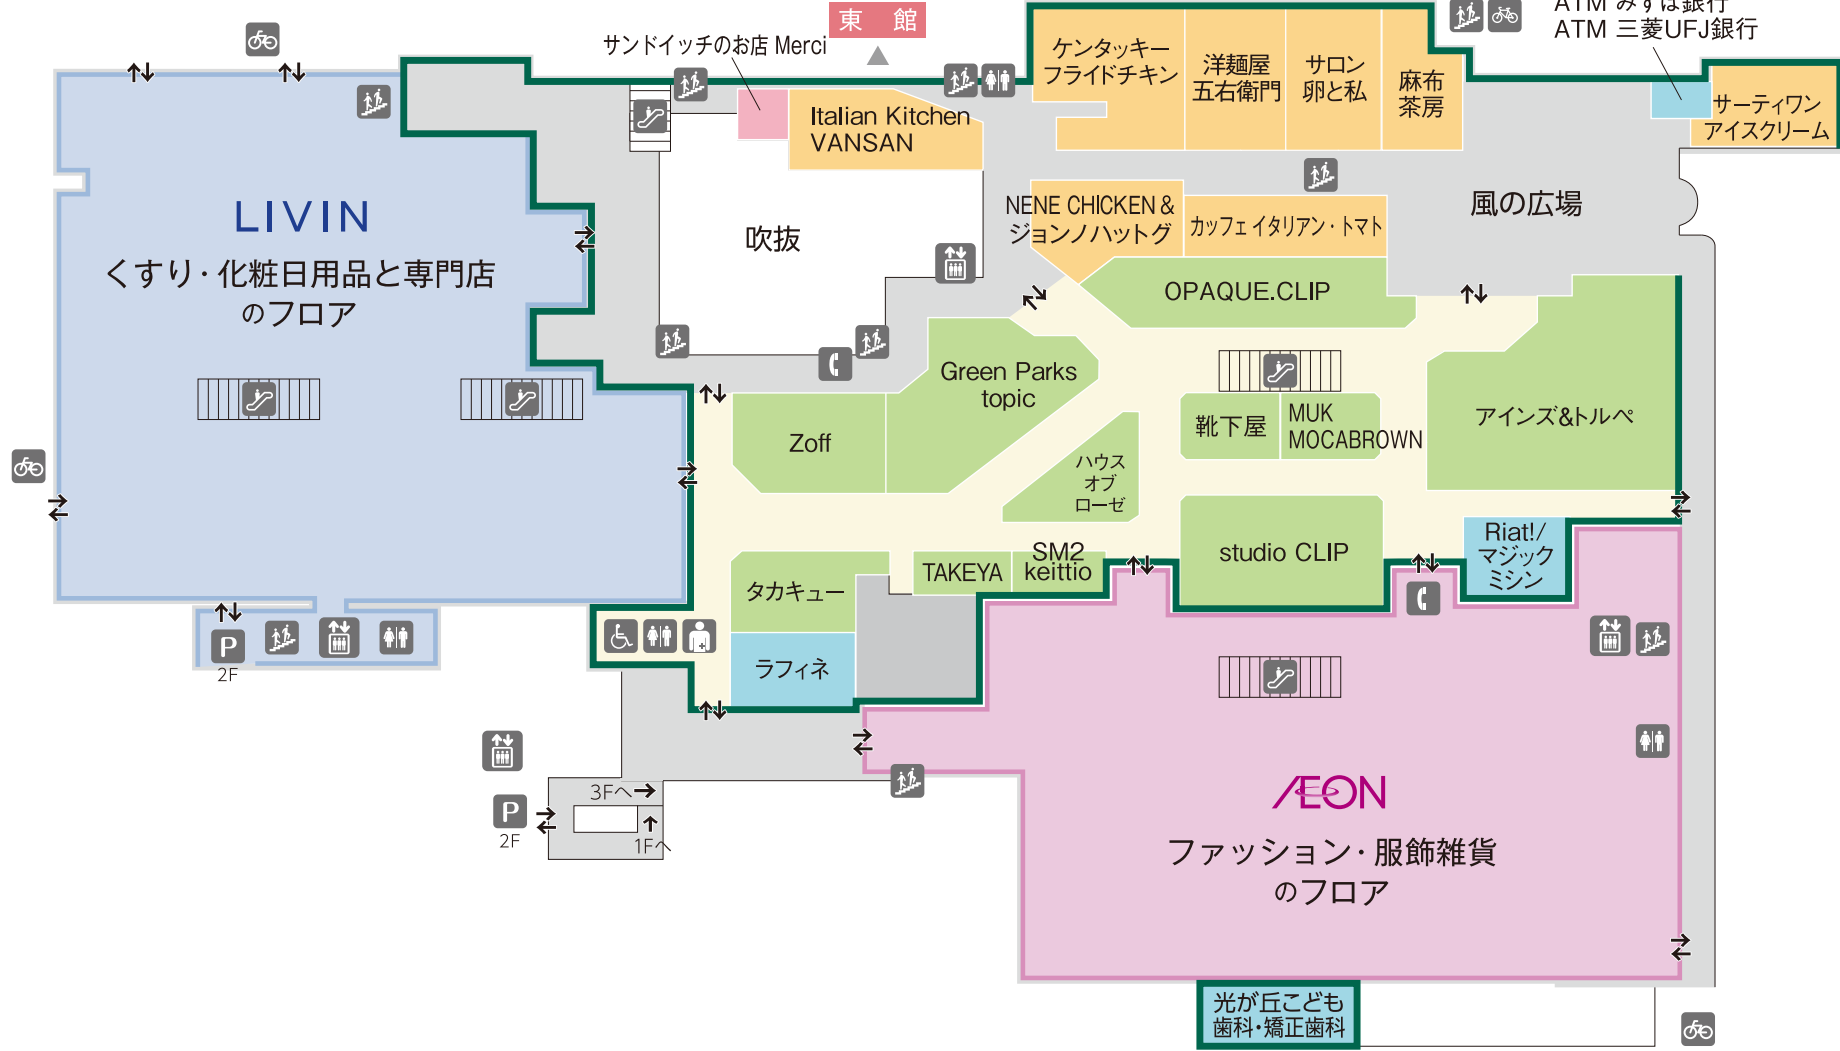

東館

光が丘公園
ふれあいの径
中央館

中央館

南館

- ファッション・雑貨
- カフェ・レストラン
- フード
- サービス・その他

アイコンのご説明

- 🚻 化粧室
- ♿ 多目的トイレ
- 👤 オストメイト
- ☎ 公衆電話
- 🛗 エレベーター
- 🚶 階段
- 🚇 地下鉄
- 🚲 駐輪場
- 🅓 駐車場
- ↕ 出入り口
- 🚰 エスカレーター