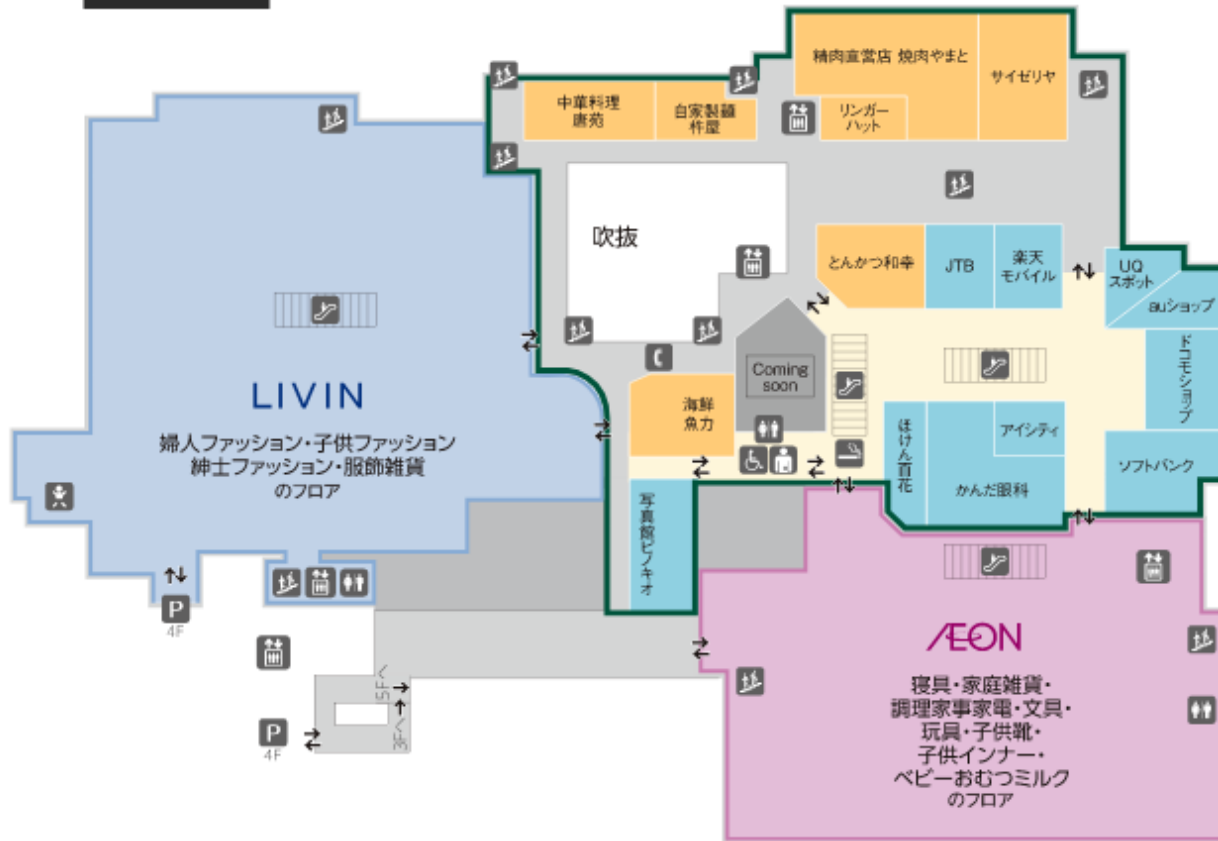

中央館

南館

- ファッション・雑貨
- カフェ・レストラン
- フード
- サービス・その他

アイコンのご説明

- ♿ 化粧室
- ♿ 多目的トイレ
- ♿ オストメイト
- ☎ 公衆電話
- 🛗 エレベーター
- 🚶 エスカレーター
- 🚶 階段
- 🚇 地下鉄
- 🚲 駐輪場
- P 駐車場
- ↕ 出入り口