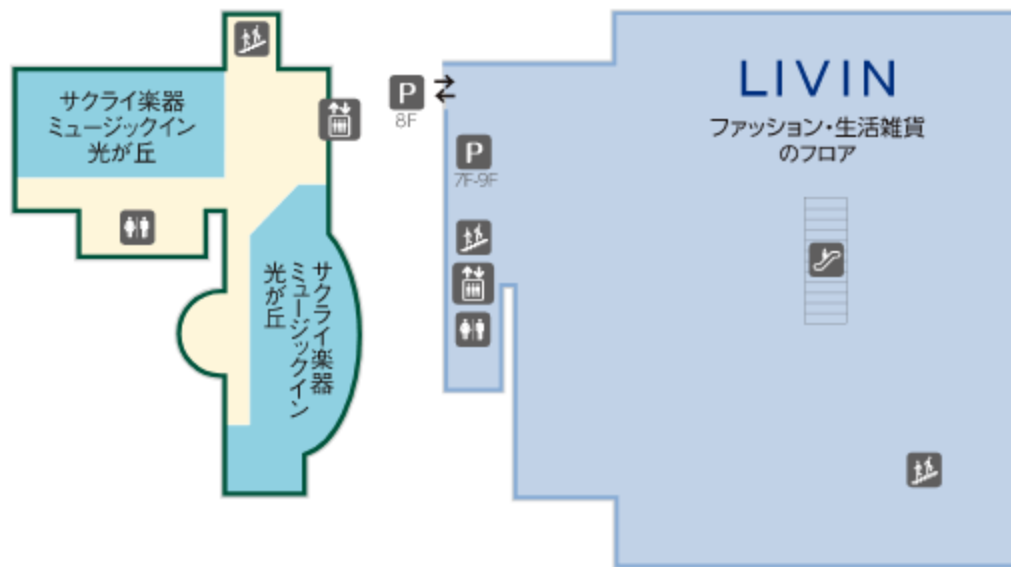

イマミセ

- ファッション・雑貨
- カフェ・レストラン
- フード
- サービス・その他

アイコンのご説明

- ♿ 化粧室
- ♿ 多目的トイレ
- ♿ オストメイト
- ☎ 公衆電話
- 🚪 エレベーター
- 🚶 エスカレーター
- 🚶 階段
- 🚶 地下鉄
- 🚶 駐輪場
- P 駐車場
- ↕ 出入り口