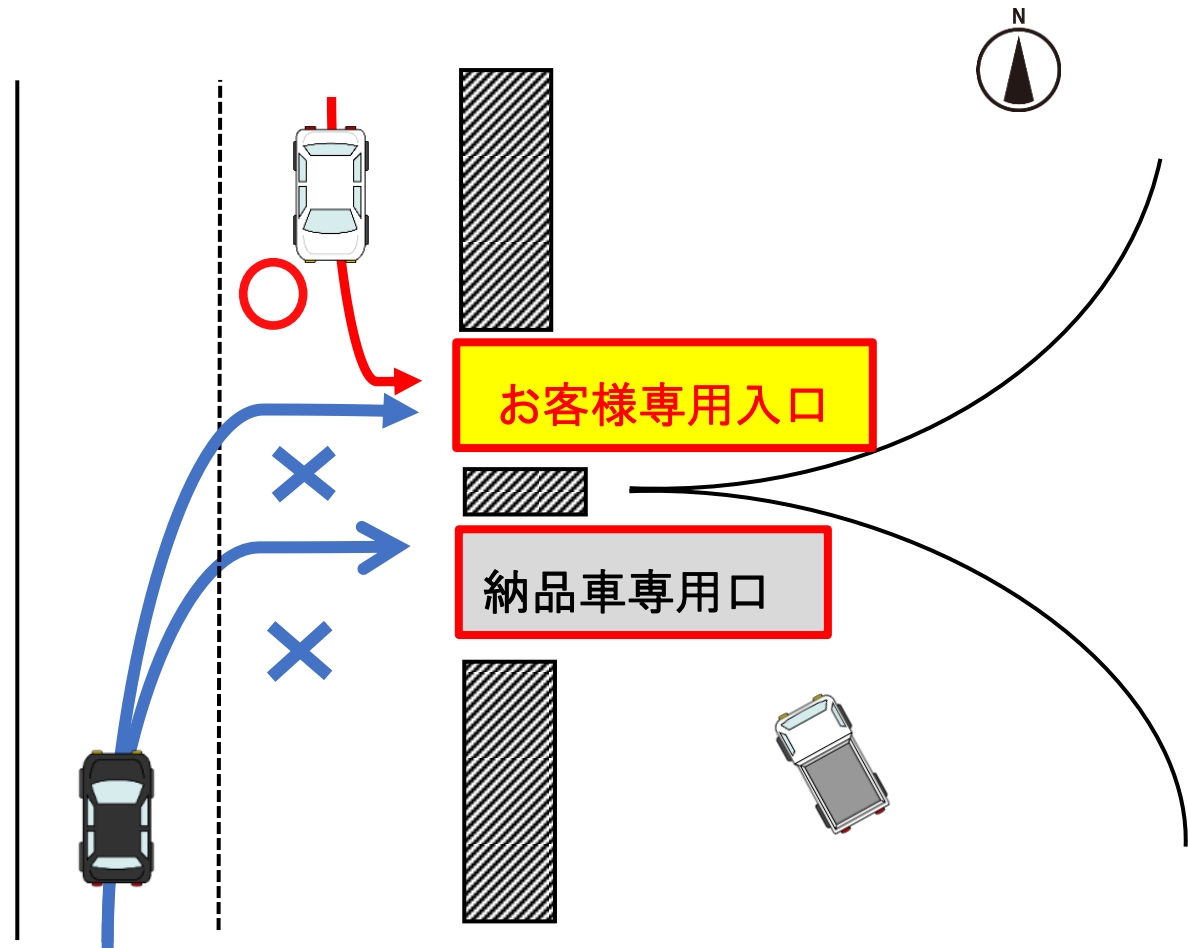

中央館立体駐車場ご利用のお客様へ

警察署からの指導に基づき、令和2年1月30日より、下記の図の通り

駐車場入口を『お客様専用口』と『納品車両専用口』の2つに分けることになりました。

何卒ご理解・ご協力をお願い致します。

立体駐車場入口

↑
光が丘公園

光が丘駅
↓

※入庫は左折入庫のみ

周辺図