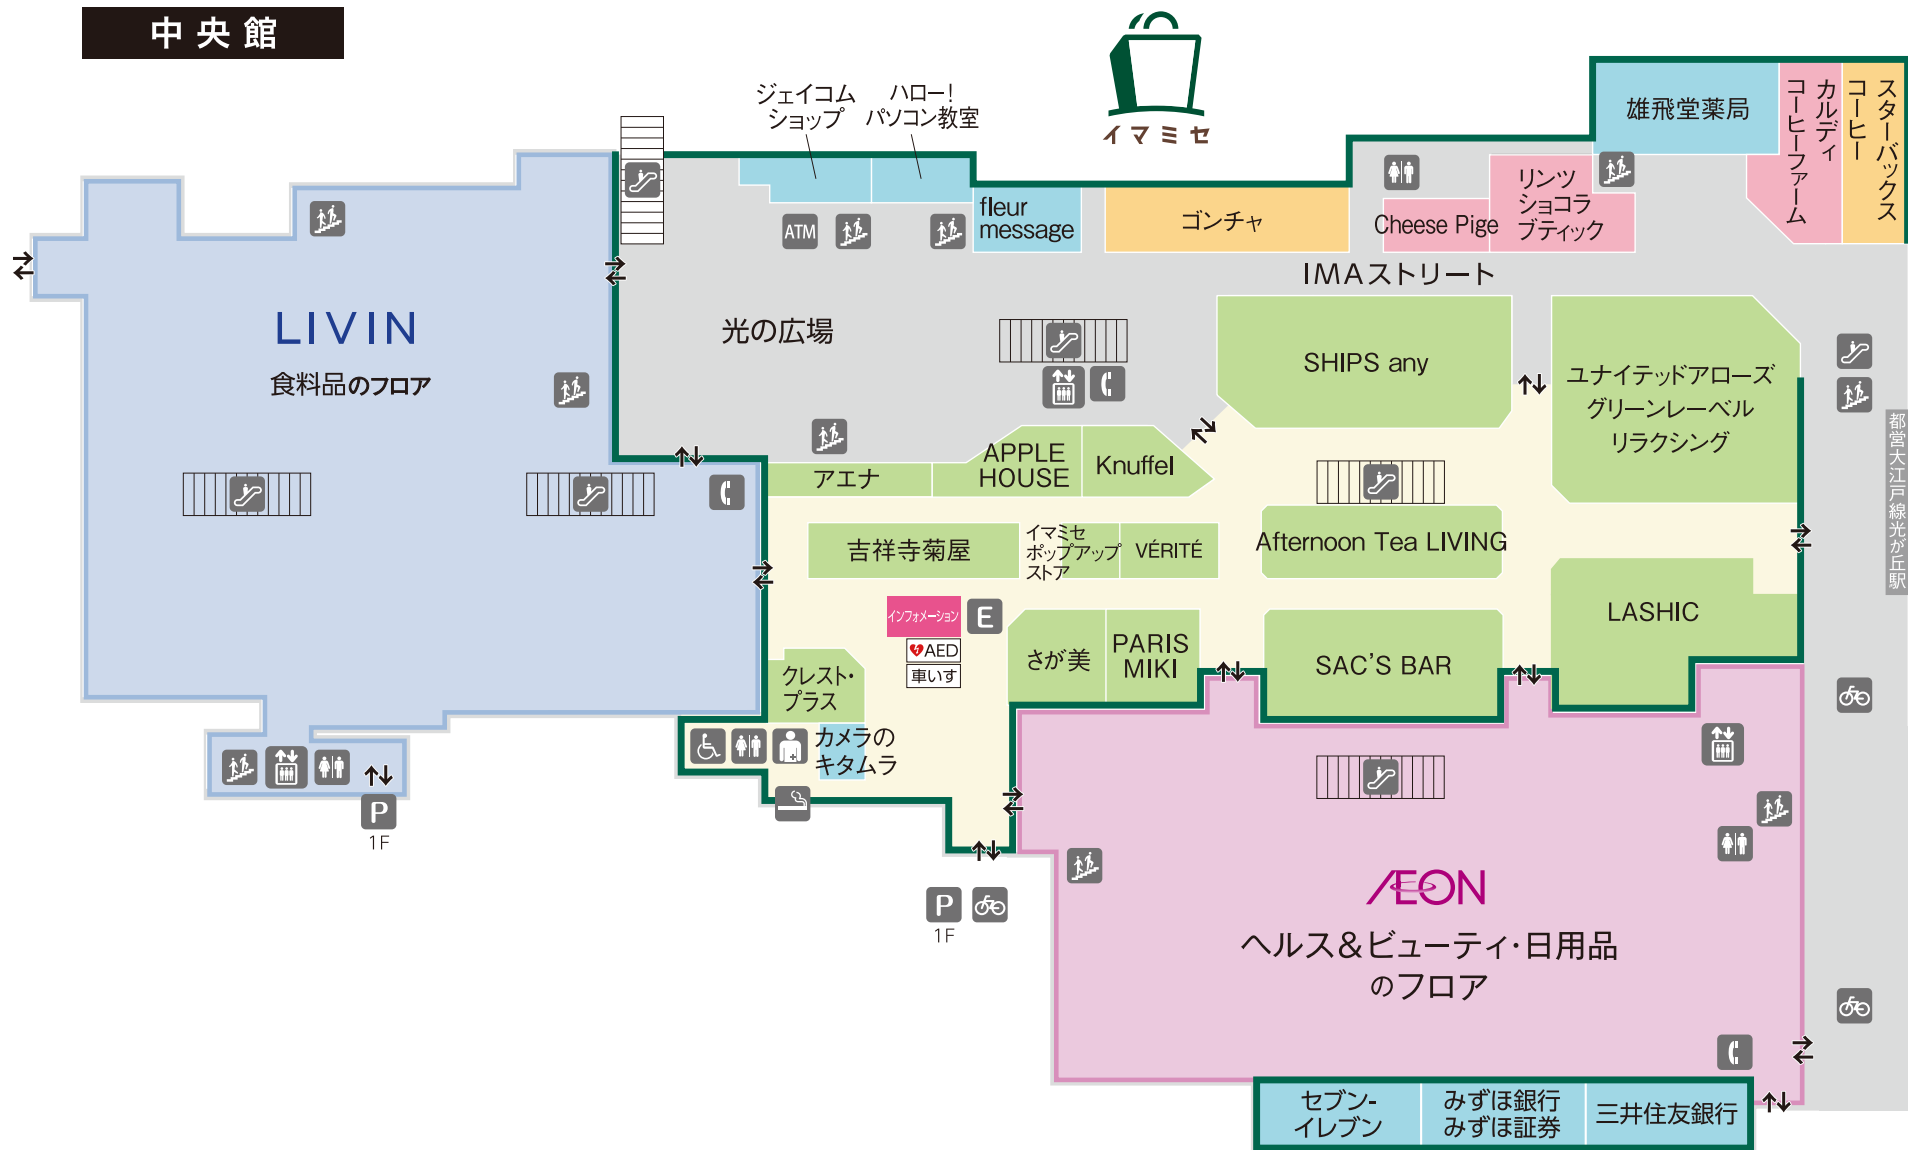

中央館

南館

- ファッション・雑貨
 - カフェ・レストラン
 - フード
 - サービス・その他
- ※実際の縮尺とは異なります。

アイコンのご説明

- ☺ 化粧室
 - ♿ 多目的トイレ
 - 👤 オストメイト
 - ☎ 公衆電話
 - 🛗 エレベーター
 - 🚶 エスカレーター
 - 🚶 階段
 - 🚇 地下鉄
 - 🚲 駐輪場
 - P 駐車場
 - 🚬 喫煙所
 - E エポスポイント端末
- ↑↓ 出入口