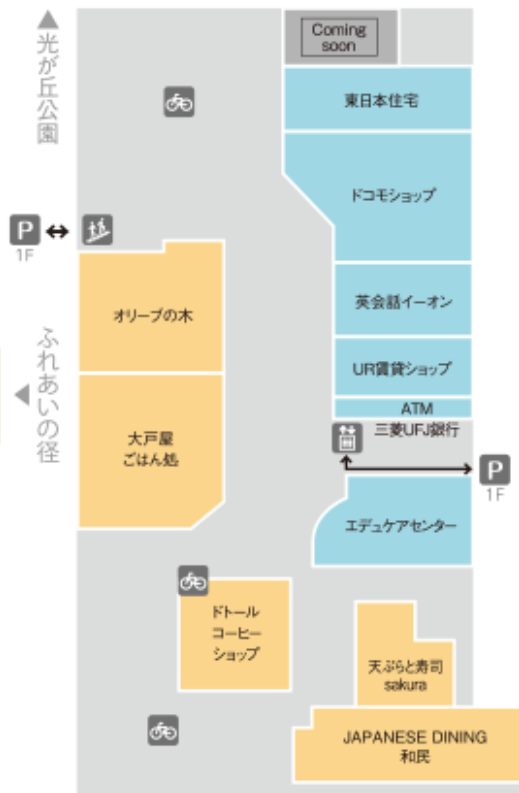

中央館

東館

南館

- ファッション・雑貨
- カフェ・レストラン
- フード
- サービス・その他

アイコンのご説明

- 🚻 化粧室
- ♿ 多目的トイレ
- 👤 オストメイト
- ☎ 公共電話
- 🛗 エレベーター
- 👉 エスカレーター
- 🚶 階段
- 🚇 地下鉄
- 🚲 駐輪場
- P 駐車場
- ↕ 出入り口