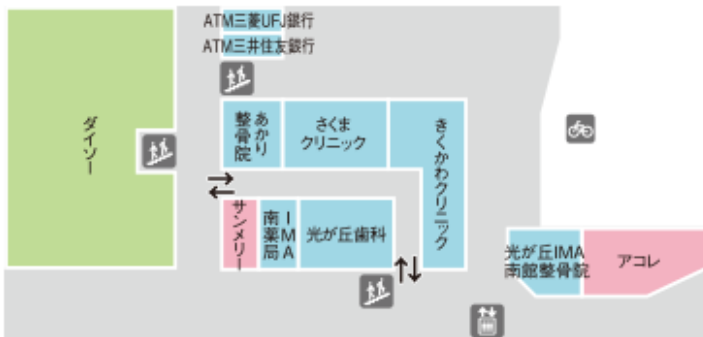

中央館

東館

南館

- ファッション・雑貨
- カフェ・レストラン
- フード
- サービス・その他

アイコンのご説明

- 🚻 化粧室
- ♿ 多目的トイレ
- 👤 オストメイト
- ☎ 公共電話
- 🛗 エレベーター
- 👉 エスカレーター
- 🚶 階段
- 🚇 地下鉄
- 🚲 駐輪場
- P 駐車場
- ↕ 出入り口