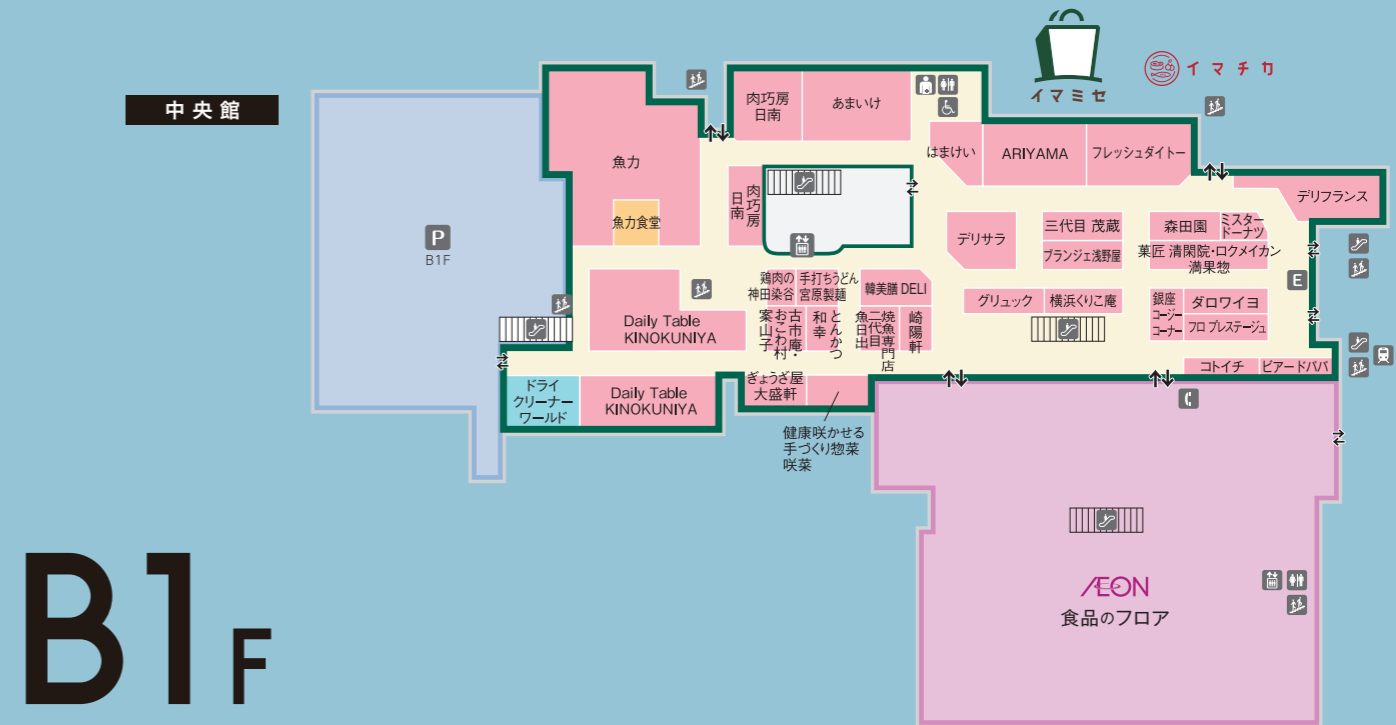

※店舗でのお買い上げレシートの合算について:
 ①(ピンク色)の対象店舗のレシートと
 ②(黄色)の対象店舗のレシートは合算できません。

さらにおトク!

①(ピンク色)と②(黄色)の駐車サービス券の組み合わせで

3時間 まで無料でご利用いただけます。

※同じ色のサービス券は組み合わせできません。

※12/29～1/3 は休日扱いとなります。

エポスカード会員様は上記に加えて
 さらにサービスがございます。

お会計の際にエポスカードご提示で **1時間無料**
 ※但し、AEON・LIVINを除く

①+②+
 エポスカード会員駐車サービスで **最大4時間無料**

FLOOR GUIDE

光が丘 IMA・フロアガイド

B1F