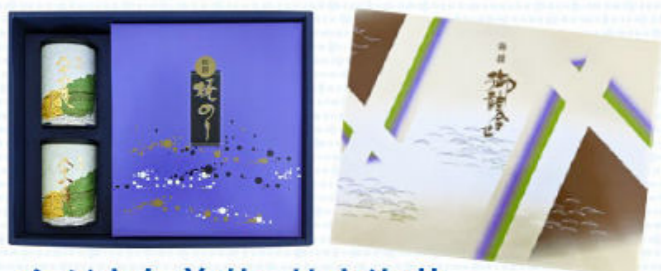

イマミセ B1F 森田園

やぶきた煎茶、焼き海苔 詰め合わせセット

4,320円

静岡牧之原産やぶきた深蒸し茶と有明産焼き海苔の詰め合わせはご贈答に最適です。(全国無料配送)