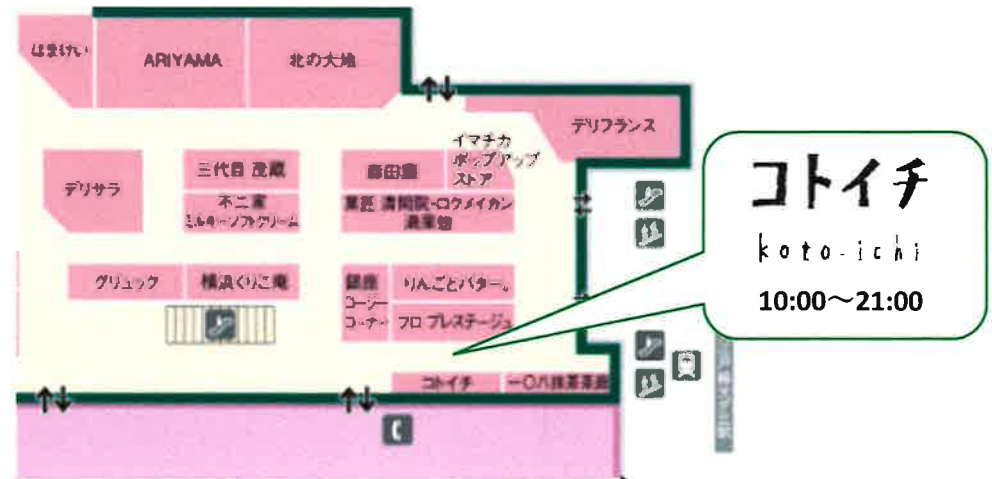

6月12日(月)～6月25日(日)

7種のフルーツ タルト

tartotte

東京都世田谷区

名古屋で大人気！”宝石みたいにキレイ”なフルーツタルト専門店

6月26日(月)～7月5日(水)

広島県三原市

八天堂

兵庫県神戸市

パンとスイーツの融合 冷やして食べるクリーむパン

光が丘IMA B1

※開催内容については変更する場合がございます。

<https://www.atre-style.co.jp/kotoichi/>